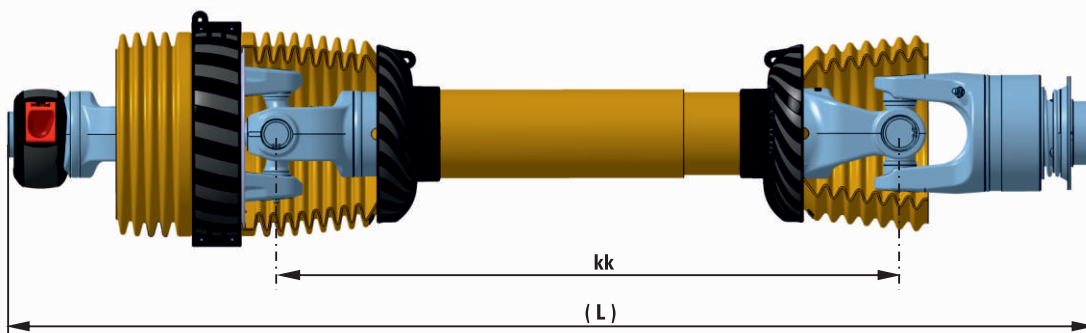

KARDÁNTENGELY

C Line DZ PS

ÁRUCIKK	MEGJELÖLÉS	A KARDÁNTENGELY MUNKAHOSSZA		EAN 13 VONALKÓD
		ajánlott L	maximális L	
013525	C Line 4 DZ PS kk910 (1290)	1390	1460	3831111048257
013471	C Line 4 DZ PS kk1210 (1590)	1890	1980	3831111047717
013480	C Line 4 DZ PS kk1410 (1790)	2230	2330	3831111047809
015350	C Line 6 DZ PS kk1010 (1440)	1540	1600	3831111066503
015375	C Line 6 DZ PS kk1210 (1640)	1870	1950	3831111066756
015400	C Line 6 DZ PS kk1410 (1840)	2200	2300	3831111067005
015359	C Line 6 DZ PS kk1010 (1440) 1 3/4"z6; 1 3/8"z6	1540	1600	3831111066596
015384	C Line 6 DZ PS kk1210 (1640) 1 3/4"z6; 1 3/8"z6	1870	1950	3831111066848
015409	C Line 6 DZ PS kk1410 (1840) 1 3/4"z6; 1 3/8"z6	2200	2300	3831111067098
017550	C Line 8 DZ PS kk1010 (1510)	1510	1570	3831111088505
017575	C Line 8 DZ PS kk1210 (1710)	1840	1920	3831111088758
017600	C Line 8 DZ PS kk1410 (1910)	2170	2270	3831111089007
017559	C Line 8 DZ PS kk1010 (1510) 1 3/4"z6; 1 3/8"z6	1510	1570	3831111088598
017584	C Line 8 DZ PS kk1210 (1710) 1 3/4"z6; 1 3/8"z6	1840	1920	3831111088840
017609	C Line 8 DZ PS kk1410 (1910) 1 3/4"z6; 1 3/8"z6	2170	2270	3831111089090
017567	C Line 8 DZ PS kk1010 (1510) 1 3/8"z6; 1 3/4"z6	1510	1570	3831111088673
017592	C Line 8 DZ PS kk1210 (1710) 1 3/8"z6; 1 3/4"z6	1840	1920	3831111088925
017617	C Line 8 DZ PS kk1410 (1910) 1 3/8"z6; 1 3/4"z6	2170	2270	3831111089175