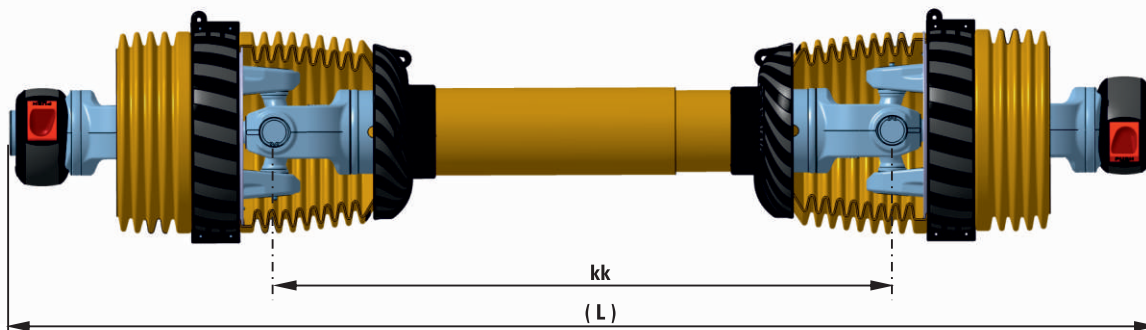

KARDÁNTENGELY

C Line DZ DZ BR

ÁRUCIKK	MEGJELÖLÉS	A KARDÁNTENGELY MUNKAHOSSZA		EAN 13 VONALKÓD
		ajánlott L	maximális L	
013097	C Line 4 DZ DZ BR kk910 (1350)	1390	1460	3831111043979
013043	C Line 4 DZ DZ BR kk1210 (1650)	1890	1980	3831111043436
013052	C Line 4 DZ DZ BR kk1410 (1850)	2230	2330	3831111043528
014150	C Line 6 DZ DZ BR kk1010 (1530)	1540	1600	3831111054500
014175	C Line 6 DZ DZ BR kk1210 (1730)	1870	1950	3831111054753
014200	C Line 6 DZ DZ BR kk1410 (1930)	2200	2300	3831111055002
014159	C Line 6 DZ DZ BR kk1010 (1530) 1 3/4"z6; 1 3/8"z6	1540	1600	3831111054593
014184	C Line 6 DZ DZ BR kk1210 (1730) 1 3/4"z6; 1 3/8"z6	1870	1950	3831111054845
014209	C Line 6 DZ DZ BR kk1410 (1930) 1 3/4"z6; 1 3/8"z6	2200	2300	3831111055095
016550	C Line 8 DZ DZ BR kk1010 (1570)	1510	1570	3831111078506
016575	C Line 8 DZ DZ BR kk1210 (1770)	1840	1920	3831111078759
016600	C Line 8 DZ DZ BR kk1410 (1970)	2170	2270	3831111079008
016559	C Line 8 DZ DZ BR kk1010 (1570) 1 3/4"z6; 1 3/8"z6	1510	1570	3831111078599
016584	C Line 8 DZ DZ BR kk1210 (1770) 1 3/4"z6; 1 3/8"z6	1840	1920	3831111078841
016609	C Line 8 DZ DZ BR kk1410 (1970) 1 3/4"z6; 1 3/8"z6	2170	2270	3831111079091
016567	C Line 8 DZ DZ BR kk1010 (1570) 1 3/8"z6; 1 3/4"z6	1510	1570	3831111078674
016592	C Line 8 DZ DZ BR kk1210 (1770) 1 3/8"z6; 1 3/4"z6	1840	1920	3831111078926
016617	C Line 8 DZ DZ BR kk1410 (1970) 1 3/8"z6; 1 3/4"z6	2170	2270	3831111079176