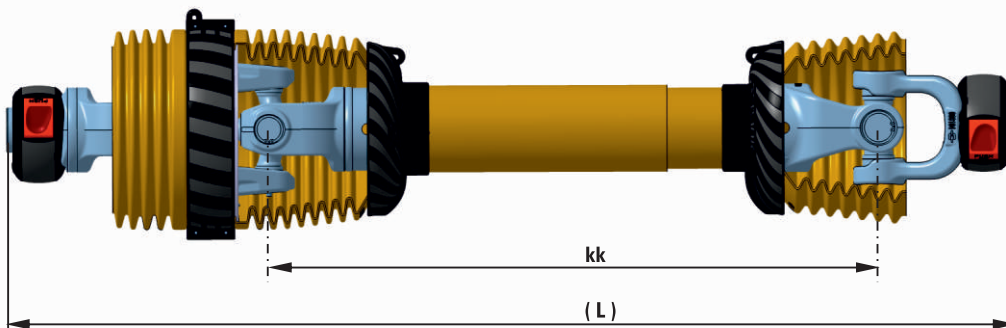

KARDÁNTENGYEL

C Line DZ BR+

ÁRUCIKK	MEGJELÖLÉS	A KARDÁNTENGYEL MUNKAHOSSZA		EAN 13 VONALKÓD	
		ajánlott L	maximális L		
013025	C Line 4 DZ BR+ kk910 (1240)	1390	1460	3831111043252	
012971	C Line 4 DZ BR+ kk1210 (1540)	1890	1980	3831111042712	
012980	C Line 4 DZ BR+ kk1410 (1740)	2230	2330	3831111042804	
013950	C Line 6 DZ BR+ kk1010 (1400)	1540	1600	3831111052506	
013975	C Line 6 DZ BR+ kk1210 (1600)	1870	1950	3831111052759	
014000	C Line 6 DZ BR+ kk1410 (1800)	2200	2300	3831111053008	
013959	C Line 6 DZ BR+ kk1010 (1400) 1 3/4"z6; 1 3/8"z6	1540	1600	3831111052599	
013984	C Line 6 DZ BR+ kk1210 (1600) 1 3/4"z6; 1 3/8"z6	1870	1950	3831111052841	
014009	C Line 6 DZ BR+ kk1410 (1800) 1 3/4"z6; 1 3/8"z6	2200	2300	3831111053091	
016350	C Line 8 DZ BR+ kk1010 (1440)	1510	1570	3831111076502	
016375	C Line 8 DZ BR+ kk1210 (1640)	1840	1920	3831111076755	
016400	C Line 8 DZ BR+ kk1410 (1840)	2170	2270	3831111077004	
016359	C Line 8 DZ BR+ kk1010 (1440) 1 3/4"z6; 1 3/8"z6	1510	1570	3831111076595	
016384	C Line 8 DZ BR+ kk1210 (1640) 1 3/4"z6; 1 3/8"z6	1840	1920	3831111076847	
016409	C Line 8 DZ BR+ kk1410 (1840) 1 3/4"z6; 1 3/8"z6	2170	2270	3831111077097	
016367	C Line 8 DZ BR+ kk1010 (1440) 1 3/8"z6; 1 3/4"z6	1510	1570	3831111076670	
016392	C Line 8 DZ BR+ kk1210 (1640) 1 3/8"z6; 1 3/4"z6	1840	1920	3831111076922	
016417	C Line 8 DZ BR+ kk1410 (1840) 1 3/8"z6; 1 3/4"z6	2170	2270	3831111077172