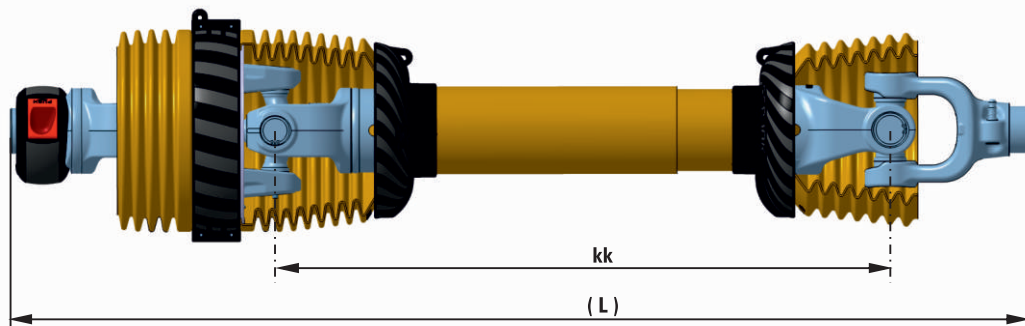

ÁRUCIKK	MEGJELÖLÉS	A KARDÁNTENGYEL MUNKAHOSSZA		EAN 13 VONALKÓD	
		ajánlott L	maximális L		
012953	C Line 4 DZ BR kk910 (1240)	1390	1460	3831111042538	
012899	C Line 4 DZ BR kk1210 (1540)	1890	1980	3831111041999	
012908	C Line 4 DZ BR kk1410 (1740)	2230	2330	3831111042088	
013750	C Line 6 DZ BR kk1010 (1400)	1540	1600	3831111050502	
013775	C Line 6 DZ BR kk1210 (1600)	1870	1950	3831111050755	
013800	C Line 6 DZ BR kk1410 (1800)	2200	2300	3831111051004	
013759	C Line 6 DZ BR kk1010 (1400) 1 3/4"z6; 1 3/8"z6	1540	1600	3831111050595	
013784	C Line 6 DZ BR kk1210 (1600) 1 3/4"z6; 1 3/8"z6	1870	1950	3831111050847	
013809	C Line 6 DZ BR kk1410 (1800) 1 3/4"z6; 1 3/8"z6	2200	2300	3831111051097	
016150	C Line 8 DZ BR kk1010 (1440)	1510	1570	3831111074508	
016175	C Line 8 DZ BR kk1210 (1640)	1840	1920	3831111074751	
016200	C Line 8 DZ BR kk1410 (1840)	2170	2270	3831111075000	
016159	C Line 8 DZ BR kk1010 (1440) 1 3/4"z6; 1 3/8"z6	1510	1570	3831111074591	
016184	C Line 8 DZ BR kk1210 (1640) 1 3/4"z6; 1 3/8"z6	1840	1920	3831111074843	
016209	C Line 8 DZ BR kk1410 (1840) 1 3/4"z6; 1 3/8"z6	2170	2270	3831111075093	
016167	C Line 8 DZ BR kk1010 (1440) 1 3/8"z6; 1 3/4"z6	1510	1570	3831111074676	
016192	C Line 8 DZ BR kk1210 (1640) 1 3/8"z6; 1 3/4"z6	1840	1920	3831111074928	
016217	C Line 8 DZ BR kk1410 (1840) 1 3/8"z6; 1 3/4"z6	2170	2270	3831111075178