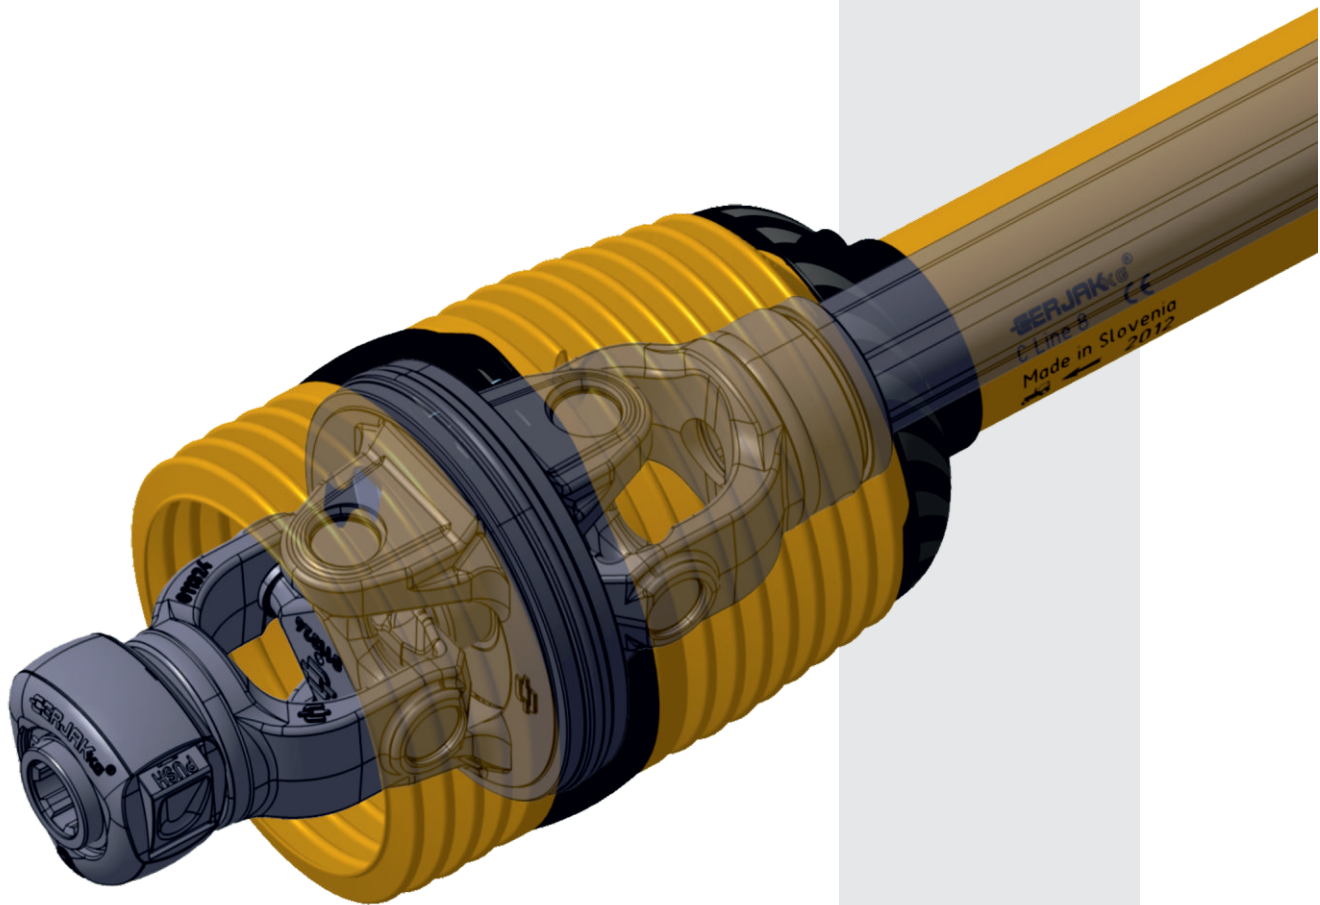

CERJAK[®]KG

NAGYHAJLÁSSZÖGŰ KARDÁNTENGYEL

FLEKSZIBILIS VÉDŐBURKOLAT.

A flekszibilis védőburkolat biztosítja a kardántengely könnyű le-és felszerelését a traktorokon és munkagépeken.

A C Line kardántengely előnyei

- A felhasználó barát, egyszerű termék kialakítás
- Egyszerűbb karbantartás
- Hosszú élettartalom
- Használatkor biztonságos és könnyű kezelés

EGYSZERŰBB KARBANTARTÁS

C LINE KAPCSOLÓ VILLA A kapcsolóvillán kialakított pormentes védősapka, mely rugalmas, zárt és erős műanyagból készült, a felhasználók részére biztosít könnyebb és biztonságosabb kardán fel- és lecsatlakozást a traktor és munkagép oldalán.