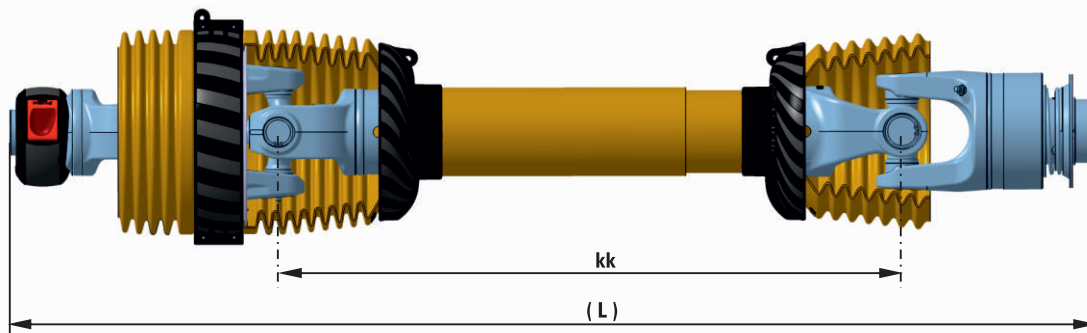

ÁRUCIKK	MEGJELÖLÉS	A KARDÁNTENGYEL MUNKAHOSSZA		EAN 13 VONALKÓD	
		ajánlott L	maximális L		
013669	C Line 4 DZ VS 600Nm kk910 (1280)	1390	1460	3831111049698	
013615	C Line 4 DZ VS 600Nm kk1210 (1580)	1890	1980	3831111049155	
013624	C Line 4 DZ VS 600Nm kk1410 (1780)	2230	2330	3831111049247	
013741	C Line 4 DZ VS 900Nm kk910 (1300)	1390	1460	3831111050410	
013687	C Line 4 DZ VS 900Nm kk1210 (1600)	1890	1980	3831111049872	
013696	C Line 4 DZ VS 900Nm kk1410 (1800)	2230	2330	3831111049964	
015750	C Line 6 DZ VS1 1200Nm kk1010 (1480)	1540	1600	3831111070500	
015775	C Line 6 DZ VS1 1200Nm kk1210 (1680)	1870	1950	3831111070753	
015800	C Line 6 DZ VS1 1200Nm kk1410 (1880)	2200	2300	3831111071002	
015950	C Line 6 DZ VS1 1500Nm kk1010 (1500)	1540	1600	3831111072504	
015975	C Line 6 DZ VS1 1500Nm kk1210 (1700)	1870	1950	3831111072757	
016000	C Line 6 DZ VS1 1500Nm kk1410 (1900)	2200	2300	3831111073006	
015959	C Line 6 DZ VS1 1500Nm kk1010 (1500) 1 3/4"z6; 1 3/8"z6	1540	1600	3831111072597	
015984	C Line 6 DZ VS1 1500Nm kk1210 (1700) 1 3/4"z6; 1 3/8"z6	1870	1950	3831111072849	
016009	C Line 6 DZ VS1 1500Nm kk1410 (1900) 1 3/4"z6; 1 3/8"z6	2200	2300	3831111073099	
018680	C Line 8 DZ VS1 1500Nm kk1010 (1540) 1 3/4"z6; 1 3/8"z6	1510	1570	3831111095404	
018681	C Line 8 DZ VS1 1500Nm kk1210 (1740) 1 3/4"z6; 1 3/8"z6	1840	1920	3831111095411	
018682	C Line 8 DZ VS1 1500Nm kk1410 (1940) 1 3/4"z6; 1 3/8"z6	2170	2270	3831111095428