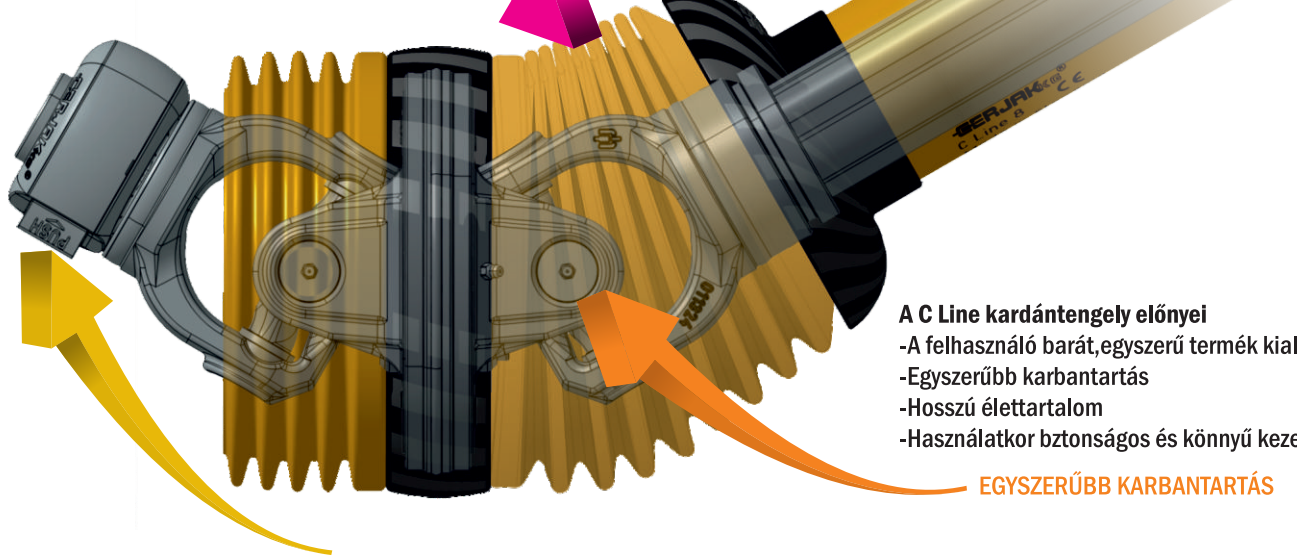

CERJAK[®]KG

NAGYHAJLÁSSZÖGŰ KARDÁNTENGYEL

FLEKSZIBILIS VÉDŐBURKOLAT.

A flekszibilis védőburkolat biztosítja a kardántengely könnyű le-és felszerelését a traktorokon és munkagépeken.

A C Line kardántengely előnyei

- A felhasználó barát, egyszerű termék kialakítás
- Egyszerűbb karbantartás
- Hosszú élettartalom
- Használatkor biztonságos és könnyű kezelés

EGYSZERŰBB KARBANTARTÁS

C LINE KAPCSOLÓ VILLA A kapcsolóvillán kialakított pormentes védősapka, mely rugalmas, zárt és erős műanyagból készült, a felhasználók részére biztosít könnyebb és biztonságosabb kardán fel- és lecsatlakozást a traktor és munkagép oldalán.